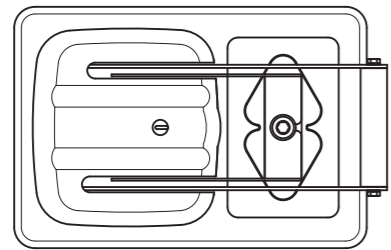

■外形図

標準型寸法(95g時)

※上記は型寸法であり、形状は参考イメージです。
飯量目やプレス圧により、厚みは異なります。

■万能・卓上手押し成形機 THS-DRA 仕様

寸法	228W×333D(最大378D)×307H(最大462H)mm
重量	約6.5kg
標準型寸法	三角×2個取り 1辺73mm
製作実績	丸、俵、梅、瓢箪、押し寿司 等

■おむすび袋開口機 FHB-SHC 仕様

寸法	152W×300D×72Hmm
電源	AC100V 50/60Hz共用
消費電力	25W
重量	約1.8kg
電源コード	2m アース無し

■万能・卓上手押し成形機の特長

- お客様のご要望サイズに合わせた、成形型の製作が可能です。三角、丸、俵、梅、瓢箪型から押し寿司まで、バリエーションに富んだ商品作りができます。
- 「ふわりか(ライス盛付機)」との併用で、作業時間が大幅に短縮され、スピードアップに繋がります。商品の均一化も図れます。
- コンパクトな卓上型で、設置に場所を選ばず、移動も簡単。どなたでも簡単に使えます。
- 分解・洗浄・組立が簡単に行なえます。

超コンパクトで使い方も簡単

バリエーション豊かな商品作りにぜひお役立て下さい。

万能 卓上手押し成形機 THS-DRA

三角、丸、俵、梅、瓢箪型等から、押し寿司まで
貴方のお店の商品アイテムがグ〜ンと豊かになります!!

Fuwarica

量産と正確な計量をお求めの場合は、「ふわりか(ライス盛付機)」をご利用下さい。

見て、触れて、実演できる
オペレーション・ショールームへぜひお越し下さい

製品に関するお問合せは
Webお問合せフォーム▶