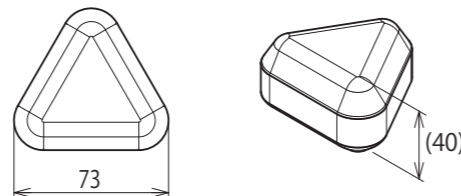

■外形図

標準型寸法(95g時)

※上記は型寸法であり、形状は参考イメージです。
飯量目やプレス圧により、厚みは異なります。

■万能・卓上手押し成形機 THS-DRA 仕様

寸法	228W×333D(最大378D)×307H(最大462H)mm
重量	約6.5kg
標準型寸法	三角×2個取り 1辺73mm
製作実績	丸、俵、梅、瓢箪、押し寿司 等

■おむすび袋開口機 FHB-SHC 仕様

寸法	152W×300D×72Hmm
電源	AC100V 50/60Hz共用
消費電力	25W
重量	約1.8kg
電源コード	2m アース無し

■万能・卓上手押し成形機の特長

- お客様のご要望サイズに合わせた、成形型の製作が可能です。三角、丸、俵、梅、瓢箪型から押し寿司まで、バリエーションに富んだ商品作りができます。
- 「ふわりか(ライス盛付機)」との併用で、作業時間が大幅に短縮され、スピードアップに繋がります。商品の均一化も図れます。
- コンパクトな卓上型で、設置に場所を選ばず、移動も簡単。どなたでも簡単に使えます。
- 分解・洗浄・組立が簡単に行なえます。