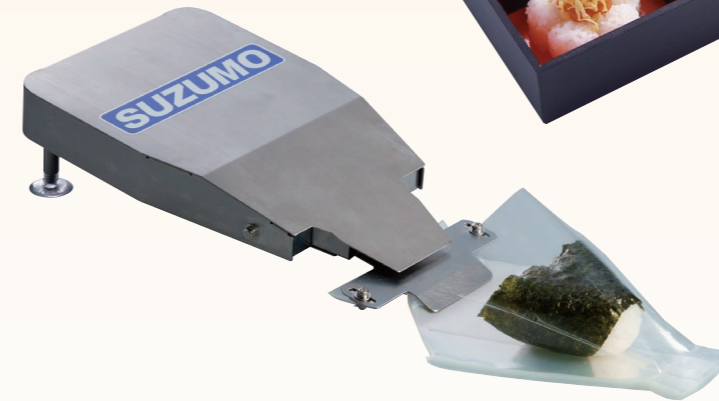

おむすびの包装にはこの一台!!

おむすび袋開口機 FHB-SHC

場所を選ばない超コンパクトタイプ。
誰でも簡単・きれいにおむすびの包装ができます。

三角おむすびから、丸、俵、梅、瓢箪等のライス成形、押し寿司まで 成形型の交換で、バリエーションに富んだ商品作りが簡単にできます!!

(三角型以外は特注となります。)

「ふわりか(ライス盛付機)」との併用で、作業時間が大幅に短縮され、スピードアップ!!

- 「ふわりか(ライス盛付機)」で正確に計量したライスを、成形機に移して軽く押すだけでOK。
- 確かな計量で、パートさんでも均一な商品が作れます。
- ふっくらソフトに成形でき、量産も可能になります。

特許:ほぐし機構により、ライスを練らず、ふっくらと、食感の優れた盛り付けができます。
ライスが一段とおいしくなります。

人手ではできない確かな計量と優れたほぐしの技術!!

計量・ほぐし・盛り付け

ふわりか(ライス盛付機)
GST-HMA

おむすびや弁当のライスもふっくらソフトに仕上げる!!

成形

万能・卓上手押し成形機
THS-DRA

袋にくっつかないからきれいに入れられる!!

包装

おむすび袋開口機
FHB-SHC

おむすびの包装には、シール付きの専用包装袋(特許取得技術)をご利用下さい。作業の合理化とコストの削減に役立ちます。

計量から成形、包装までのスムーズなオペレーション。手づくり、作り立てのおいしさを提供できます。

ふわりか(ライス盛付機)で計量

成形機にライスを移し

具材を入れて

上からライスを入れて