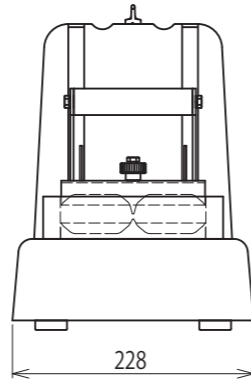

■外形図

標準型寸法(95g時)

※上記は型寸法であり、形状は参考イメージです。
飯量目やプレス圧により、厚みは異なります。

■万能・卓上手押し成形機 THS-DRA 仕様

寸法	228W×333D(最大378D)×307H(最大462H)mm
重量	約6.5kg
標準型寸法	三角×2個取り 1辺73mm
製作実績	丸、俵、梅、瓢箪、押し寿司 等

■おむすび袋開口機 FHB-SHC 仕様

寸法	152W×300D×72Hmm
電源	AC100V 50/60Hz共用
消費電力	25W
重量	約1.8kg
電源コード	2m アース無し

■万能・卓上手押し成形機の特長

- お客様のご要望サイズに合わせた、成形型の製作が可能です。三角、丸、俵、梅、瓢箪型から押し寿司まで、バリエーションに富んだ商品作りができます。
- 「ふわりか(ライス盛付機)」との併用で、作業時間が大幅に短縮され、スピードアップに繋がります。商品の均一化も図れます。
- コンパクトな卓上型で、設置に場所を選ばず、移動も簡単。どなたでも簡単に使えます。
- 分解・洗浄・組立が簡単に行なえます。

超コンパクトで使い方も簡単

バリエーション豊かな商品作りにぜひお役立て下さい。

万能 卓上手押し成形機 THS-DRA

三角、丸、俵、梅、瓢箪型等から、押し寿司まで
貴方のお店の商品アイテムがグ〜ンと豊かになります!!

Fuwarica

量産と正確な計量をお求めの場合は、「ふわりか(ライス盛付機)」をご利用下さい。

見て、触れて、実演できる
オペレーション・ショールームへぜひお越し下さい

製品に関するお問合せは
Webお問合せフォーム▶