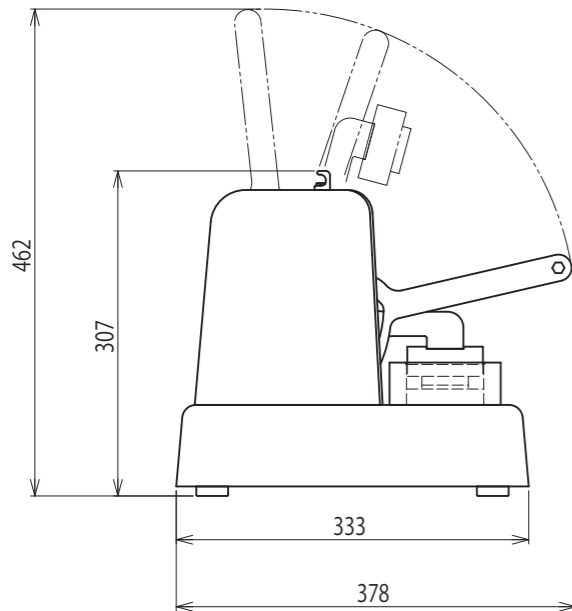

■外形図

標準型寸法(95g時)

※上記は型寸法であり、形状は参考イメージです。
飯量目やプレス圧により、厚みは異なります。

■万能・卓上手押し成形機 THS-DRA 仕様

寸法	228W×333D(最大378D)×307H(最大462H)mm
重量	約6.5kg
標準型寸法	三角×2個取り 1辺73mm
製作実績	丸、俵、梅、瓢箪、押し寿司 等

■おむすび袋開口機 FHB-SHC 仕様

寸法	152W×300D×72Hmm
電源	AC100V 50/60Hz共用
消費電力	25W
重量	約1.8kg
電源コード	2m アース無し