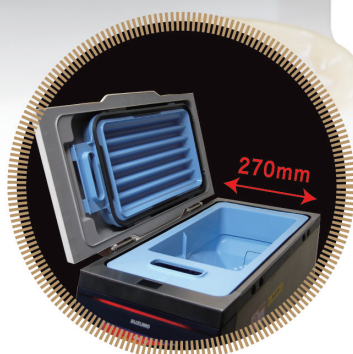

### Point 1

大画面液晶に、**ライスの残量**や  
**経過時間**も表示します。  
さらに操作ガイドなども。  
作業をサポートします。

### Point 2

優れた保温と保湿性能。  
しかも手に触れず**衛生的**。  
器を置いて**最速4秒**。  
**片手で素早く**盛り付ける  
快速パフォーマンス。

ホテル・レストラン・カフェ・スーパー・テイクアウト…

ライスの盛り付けが進化した。**ハイパフォーマンスロボ登場!**