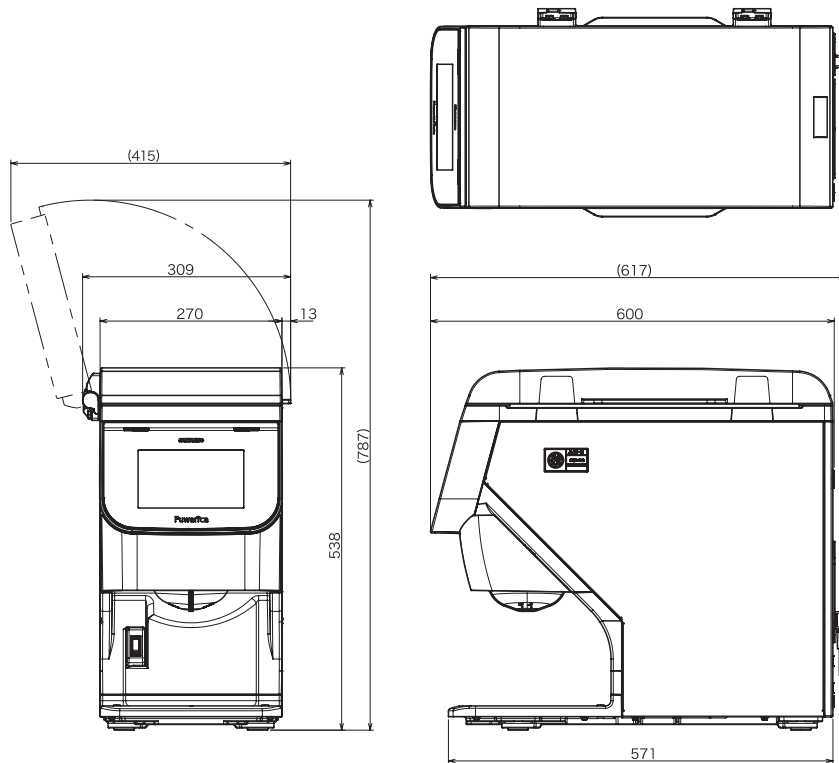

### Point 3

横幅270mmの**コンパクトサイズ**。  
フタが横開きになり、  
狭い店舗にも楽々設置できます。

### Point 4

厨房だけでなく  
ビュッフェなどの**セルフでも大活躍**します。  
またLEDの残量表示で、離れたところからも  
ライスの補充タイミングがわかります。

GST-MRA-LN

ボディカラーは  
選べる2種類 ○ WHITE ● NAVY

\* 外形図

GST-MRA

\* 仕様

型 式	GST-MRA-LW, LN
機 械 寸 法	309W×600D×538Hmm (標準寸法) 415W×617D×787Hmm (最大寸法)
盛 付 能 力	4秒/回 (200g)
電 源	AC100V 50/60Hz
最大消費電力	390W
ホッパ容量	約5.0kg (約1.5升)
盛 付 量 目	20~350g 最大8パターンの設定が可能
機 械 重 量	約35kg
電 源 コ ー ド	2mアース端子付き