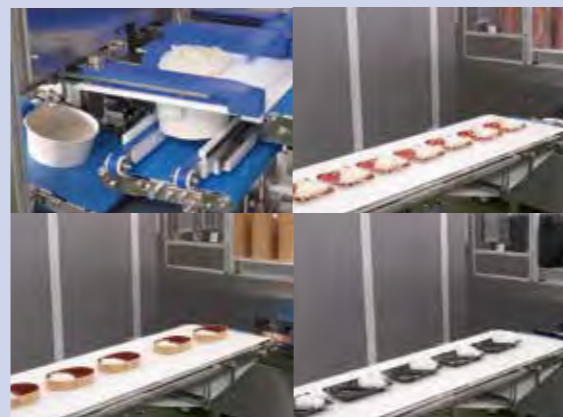

計量器付マルチご飯盛付け機
ESM-RSD

ご飯形状が自由自在!

パネルで形状変形できるため部品交換不要

■最大寸法：約80×80～170×170mm ■量目範囲：80～350g

ご飯の「ならし」作業が不要!

ご飯を容器の形状にする事でならし作業が不要
品質向上、人員削減につながります

様々な容器に対応

既存機では対応出来なかった容器に対応!
容器底面の形状に左右されにくい吸引～搬送方式

■容器最大寸法：縦110×横90～270×270mm

生産能力が2000食/時にアップ!

規格外商品のお知らせ機能

従来機よりコンパクト

自動で容器供給&補充

コンベア上に容器をセットするだけで自動供給
容器供給スルー機能付き

※スタッキング条件等により一部扱えない容器もあります。

計量器付マルチご飯盛付け容器供給ライン
ESM-RSD+ESM-CSD

自由

ご飯形状のマルチ対応

簡単

容器自動供給

おいしい

手盛りのようなふっくら感

Option

**EZリフター
をドッキング可能!**