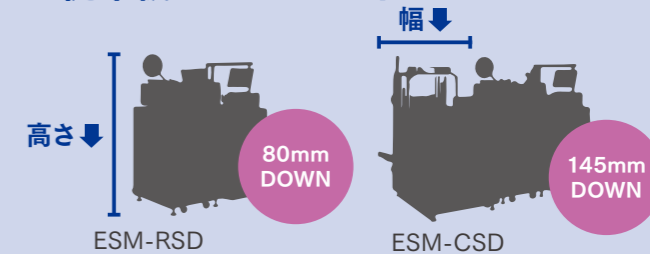

計量器付マルチご飯盛付け機
ESM-RSD

ご飯形状が自由自在!

パネルで形状変形できるため部品交換不要

■最大寸法：約80×80～170×170mm ■量目範囲：80～350g

ご飯の「ならし」作業が不要!

ご飯を容器の形状にする事でならし作業が不要
品質向上、人員削減につながります

様々な容器に対応

既存機では対応出来なかった容器に対応!
容器底面の形状に左右されにくい吸引～搬送方式

■容器最大寸法：縦110×横90～270×270mm

生産能力が2000食/時にアップ!

規格外商品のお知らせ機能

従来機よりコンパクト

自動で容器供給&補充

コンベア上に容器をセットするだけで自動供給
容器供給スルー機能付き

※スタッキング条件等により一部扱えない容器もあります。

計量器付マルチご飯盛付け容器供給ライン
ESM-RSD+ESM-CSD