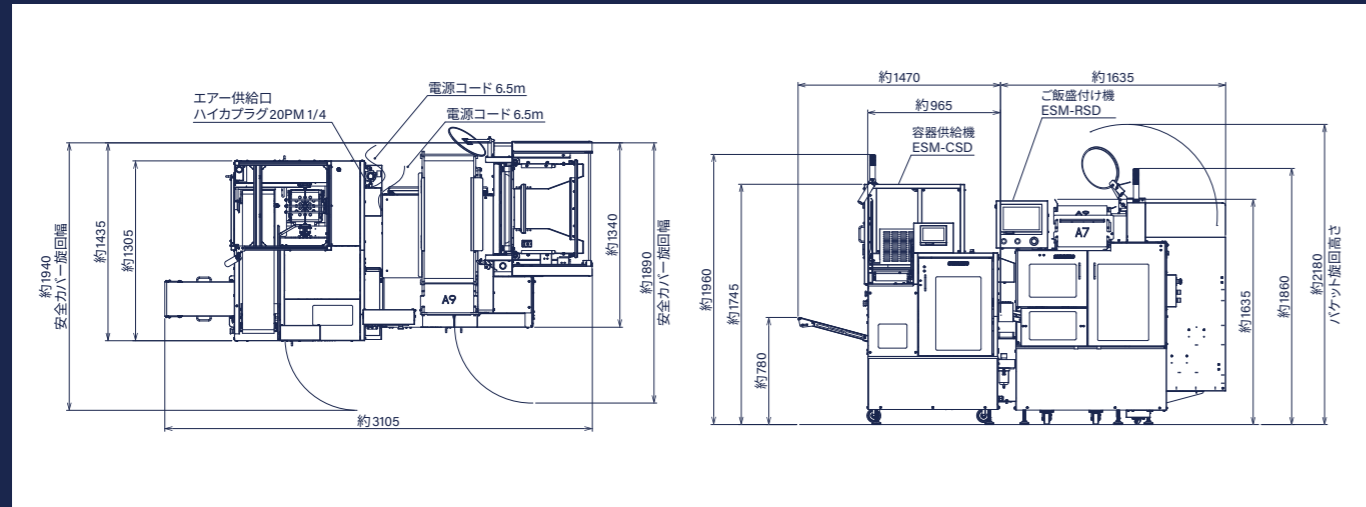

外形図

大量のご飯盛り付けを、
シンプルに。

仕様

商品名	計量器付マルチご飯盛付け機	計量器付マルチご飯盛付け容器供給ライン
形式	ESM-RSD	ESM-RSD+ESM-CSD
電源	三相 200V 50/60Hz	三相 200V 50/60Hz (計2口)
最大消費電力	約 800W	ご飯盛付け機：約 800W 容器供給機：約 1130W
機械能力	最大 2000食 / 時	最大 2000食 / 時
量目	80 ~ 350g	80 ~ 350g
ホッパー容量	約 15kg (約 4.5 升)	約 15kg (約 4.5 升)
機械寸法	約 1915W × 約 1340D × 約 1860(+50) Hmm 最大寸法：約 1915W × 約 1890D × 約 2180(+50) Hmm	約 3105W × 約 1435D × 約 1960(+50) Hmm 最大寸法：約 3105W × 約 1940D × 約 2180(+50) Hmm
機械重量	約 720kg	ご飯盛付け機：約 720kg 容器供給機：約 570kg
エア源	-	120L/min(0.6MPa)
容器セット数	-	50枚 / 回 (コンベア上 50枚 × 4列程度 (最大 250枚程度))
対応製品寸法	ご飯サイズ：約 80mm × 80mm ~ 170mm × 170mm ^{※1}	対応容器サイズ：縦 110mm × 横 90mm ~ 270mm × 270mm ^{※2}

計量器付マルチご飯盛付け機
ESM-RSD

ご飯形状が自由自在!

パネルで形状変形できるため部品交換不要

■最大寸法：約80×80～170×170mm ■量目範囲：80～350g

ご飯の「ならし」作業が不要!

ご飯を容器の形状にする事でならし作業が不要
品質向上、人員削減につながります

様々な容器に対応

既存機では対応出来なかった容器に対応!
容器底面の形状に左右されにくい吸引～搬送方式

■容器最大寸法：縦110×横90～270×270mm

生産能力が2000食/時にアップ!

規格外商品のお知らせ機能

従来機よりコンパクト

自動で容器供給&補充

コンベア上に容器をセットするだけで自動供給
容器供給スルー機能付き

※スタッキング条件等により一部扱えない容器もあります。

計量器付マルチご飯盛付け容器供給ライン
ESM-RSD+ESM-CSD

重い番重の持ち上げ
が不要になり、
現場作業改善!

■寸法
約845W×約1450D×約1895(+50)Hmm